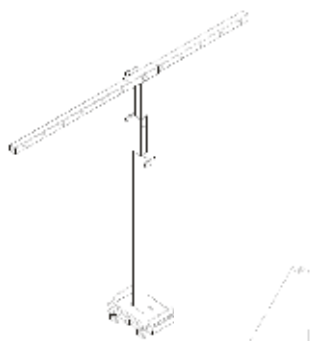

Easy Block 1 - Kit Base

Sistema di aggancio per griglie, brevettato

PREZZO DI VENDITA

~~€. 262,00 (*)~~

€.190,00 (*)