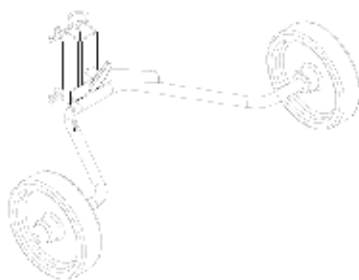

Accessori per infinite possibilità

Oltre alla sua funzione primaria e innovativa sopracitata, il carrello, regolabile in altezza, svolge la funzione di supporto pezzi per verniciatura: con il suo sistema di bloccaggio rapido al grigliato con l'asta orizzontale dotata di 12 inserti filettati M10 per il sostegno dei particolari da verniciare da effettuarsi con applicazione di ganci, pinze e accessori solitamente già in uso in tutte le carrozzerie.

~~€. 107,00 (*)~~

€.78,00 (*)

Easy Block 3

Kit ripiano - Utile per l'appoggio degli
aerografi a gravità e levigatrici

PREZZO DI VENDITA

~~€. 71,00 (*)~~

€.52,00 (*)

Easy Block 4

Kit ganci, pinze, steli, morsetti - Adatto per
l'ancoraggio di porte, cofani, paraurti etc.

PREZZO DI VENDITA

~~€. 127,00 (*)~~

€.92,00 (*)

Easy Block 5

Kit unione - Utilizzato per l'unione di
nr. 2 kit base, per parti di grosse dimensioni

PREZZO DI VENDITA

~~€. 28,00 (*)~~

€.21,00 (*)

Easy Block 6

Kit Ruote - Ideale per la rimozione delle
griglie, facilitando al sostituzione dei filtri
paintstop e lo spostamento delle parti verniciate.

PREZZO DI VENDITA